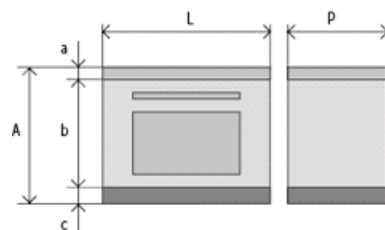

Modello	<b>E80 - Cucina a Legna</b>
Uscita Fumi	<b>DX SUPERIORE</b>
Tipo Piastra	<b>GHISA</b>
Piano	<b>SQUADRATO H=40 mm alzatina h50x20mm</b>
Finitura	<b>STANDARD</b>
Colore	<b>AVORIO</b>
Porte	<b>PORTE INOX ECO</b>
Maniglie	<b>MANIGLIE INOX D3</b>
Zoccolo	<b>ZOCCOLO INOX H=30 mm</b>

L) <b>Larghezza:</b>	<b>800 mm</b>
P) <b>Profondità:</b>	<b>600 mm</b>
A) <b>Altezza:</b>	<b>860 mm</b>
a) Piano:	40 mm
b) Corpo:	790 mm
c) Zoccolo:	30 mm

Inserisci il codice per modificare la configurazione:  
21552619829