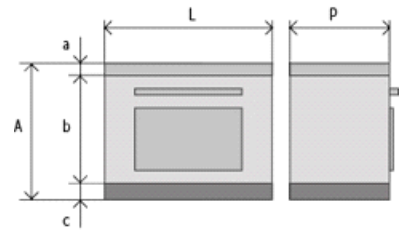

Model	<b>E80 - Wood Cooker</b>
Flue Exit	<b>ABOVE RIGHT</b>
Type Of Cookingplate	<b>CAST-IRON</b>
Top Plate	<b>SQUARED H=40 mm backsplash h50x20mm</b>
Finishing	<b>STANDARD</b>
Colour	<b>IVORY</b>
Doors	<b>BLACK DOORS ECO</b>
Handles	<b>S.STEEL HANDLES D3</b>
Base	<b>S. STEEL BASE H=30 mm</b>

L) <b>Width:</b>	<b>800 mm</b>
P) <b>Depth:</b>	<b>600 mm</b>
A) <b>Height:</b>	<b>860 mm</b>
a) Top plate:	40 mm
b) Body:	790 mm
c) Plinth:	30 mm

write here the code to modify the configuration  
21712365576