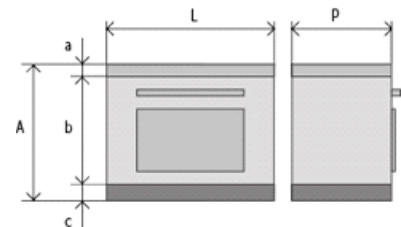

Model	<b>F40 - Wood Cooker</b>
Flue Exit	<b>ABOVE</b>
Type Of Cookingplate	<b>CAST-IRON</b>
Top Plate	<b>SQUARED H=40 mm backslash h50x20mm</b>
Finishing	<b>STANDARD</b>
Colour	<b>GREEN</b>
Doors	<b>S. STEEL DOORS</b>
Handles	<b>S.STEEL HANDLES</b>
Base	<b>S. STEEL BASE H=100 mm</b>

L) Width:	<b>400 mm</b>
P) Depth:	<b>600 mm</b>
A) Height:	<b>860 mm</b>
a) Top plate:	40 mm
b) Body:	720 mm
c) Plinth:	100 mm

write here the code to modify the configuration

21193545861