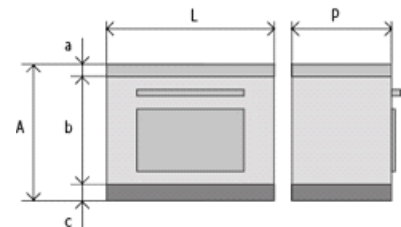

Model	<b>F40 - Wood Cooker</b>
Flue Exit	<b>ABOVE</b>
Type Of Cookingplate	<b>CAST-IRON</b>
Top Plate	<b>SQUARED H=40 mm backslash h50x20mm</b>
Finishing	<b>STANDARD</b>
Colour	<b>BLACK</b>
Doors	<b>S. STEEL DOORS</b>
Handles	<b>S.STEEL HANDLES</b>
Base	<b>S. STEEL BASE H=100 mm</b>

L) <b>Width:</b>	<b>400 mm</b>
P) <b>Depth:</b>	<b>600 mm</b>
A) <b>Height:</b>	<b>860 mm</b>
a) Top plate:	40 mm
b) Body:	720 mm
c) Plinth:	100 mm

write here the code to modify the configuration

21393545379