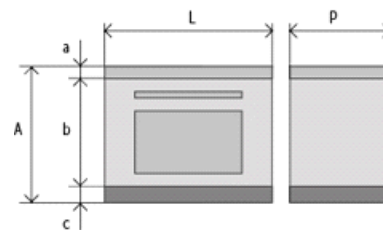

Model	<b>F50 - Wood Cooker</b>
Flue Exit	<b>ABOVE</b>
Type Of Cookingplate	<b>CAST-IRON</b>
Top Plate	<b>SQUARED H=40 mm backsplash h50x20mm</b>
Finishing	<b>STANDARD</b>
Colour	<b>BLUE</b>
Doors	<b>BLACK DOORS</b>
Handles	<b>S.STEEL HANDLES</b>
Base	<b>S. STEEL BASE H=100 mm</b>

L) <b>Width:</b>	<b>500 mm</b>
P) <b>Depth:</b>	<b>600 mm</b>
A) <b>Height:</b>	<b>860 mm</b>
a) Top plate:	40 mm
b) Body:	720 mm
c) Plinth:	100 mm

write here the code to modify the configuration  
21153543138