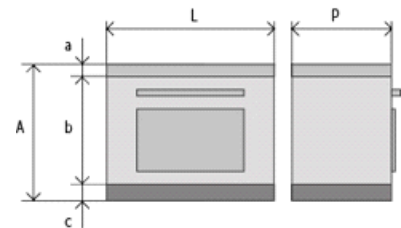

Model	<b>F50 - Wood Cooker</b>
Flue Exit	<b>ABOVE</b>
Type Of Cookingplate	<b>CAST-IRON</b>
Top Plate	<b>SQUARED H=40 mm backsplash h50x20mm</b>
Finishing	<b>STANDARD</b>
Colour	<b>GREEN</b>
Doors	<b>BLACK DOORS</b>
Handles	<b>S.STEEL HANDLES</b>
Base	<b>S. STEEL BASE H=100 mm</b>

L) <b>Width:</b>	<b>500 mm</b>
P) <b>Depth:</b>	<b>600 mm</b>
A) <b>Height:</b>	<b>860 mm</b>
a) Top plate:	40 mm
b) Body:	720 mm
c) Plinth:	100 mm

write here the code to modify the configuration  
21543543340