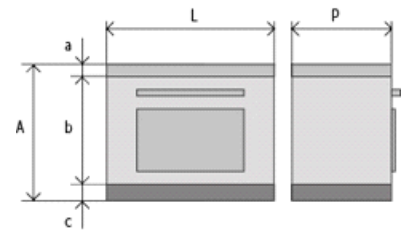

Model	<b>F50 - Wood Cooker</b>
Flue Exit	<b>ABOVE</b>
Type Of Cookingplate	<b>CAST-IRON</b>
Top Plate	<b>SQUARED H=40 mm backslash h50x20mm</b>
Finishing	<b>STANDARD</b>
Colour	<b>RED</b>
Doors	<b>BLACK DOORS</b>
Handles	<b>S.STEEL HANDLES</b>
Base	<b>S. STEEL BASE H=100 mm</b>

L) <b>Width:</b>	<b>500 mm</b>
P) <b>Depth:</b>	<b>600 mm</b>
A) <b>Height:</b>	<b>860 mm</b>
a) Top plate:	40 mm
b) Body:	720 mm
c) Plinth:	100 mm

write here the code to modify the configuration  
21403095968