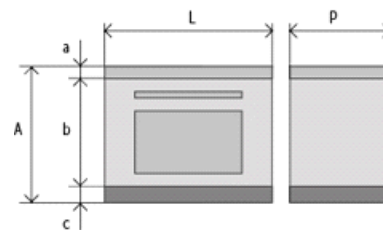

Model	<b>F50 - Wood Cooker</b>
Flue Exit	<b>ABOVE</b>
Type Of Cookingplate	<b>CAST-IRON</b>
Top Plate	<b>SQUARED H=40 mm backslash h50x20mm</b>
Finishing	<b>STANDARD</b>
Colour	<b>WHITE</b>
Doors	<b>S. STEEL DOORS</b>
Handles	<b>S.STEEL HANDLES</b>
Base	<b>S. STEEL BASE H=100 mm</b>

L) <b>Width:</b>	<b>500 mm</b>
P) <b>Depth:</b>	<b>600 mm</b>
A) <b>Height:</b>	<b>860 mm</b>
a) Top plate:	40 mm
b) Body:	720 mm
c) Plinth:	100 mm

write here the code to modify the configuration  
21173076946