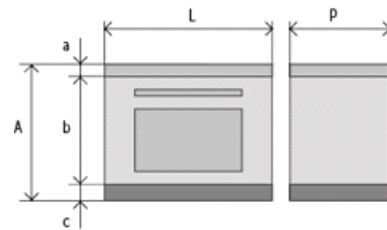

Modello	F50 - Cucina a Legna
Uscita Fumi	SUPERIORE
Tipo Piastra	GHISA
Piano	SQUADRATO H=40 mm alzatina h50x20mm
Finitura	STANDARD
Colore	BIANCO
Porte	PORTE NERE
Maniglie	MANIGLIE INOX
Zoccolo	ZOCCOLO INOX H=100 mm

L) Larghezza:	500 mm
P) Profondità:	600 mm
A) Altezza:	860 mm
a) Piano:	40 mm
b) Corpo:	720 mm
c) Zoccolo:	100 mm

Inserisci il codice per modificare la configurazione:
21533542695